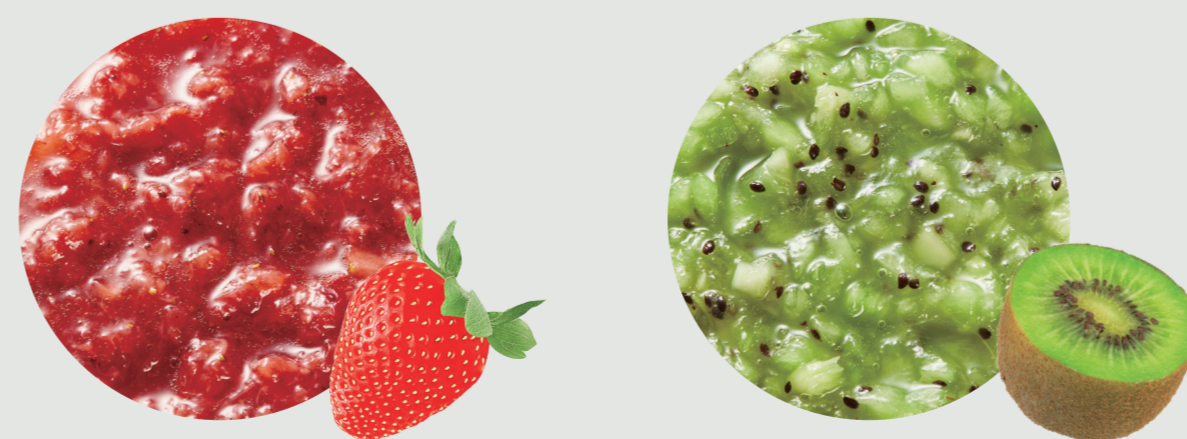

TOPPING (+120~)

全てのメニューに、つぶつぶ果肉をトッピングできます。

100% ALL NATURAL

- 砂糖不使用
- 着色料不使用
- 香料不使用
- 保存料不使用

食物アレルギーをお持ちのお客様へ

※一部の商品を除き、はちみつを使用しています。1歳未満の乳児には与えないようご注意ください。 ※すべてのメニューを乳を含む製品と共通の設備で製造しています。 ※原材料のご確認や食物アレルギーに関してご相談がありましたら、ご注文時にお声がけください。ご注文の際には、お客様ご自身で慎重にご判断くださいますようお願い申し上げます。

ナチュラルスムージー&ジュース専門店 **ゴクゴク**
GOKUGOKU